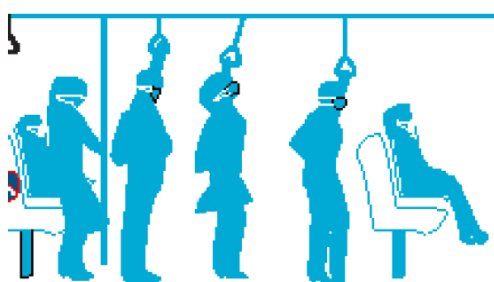

QUANDO PRENDI IL BUS

VERIFICA QUANTO È PIENO

Sulla porta d'accesso e all'interno dei mezzi un cartello riporta la capienza massima consentita.

Non salire sul primo bus se è affollato. Il numero delle corse è stato aumentato.

Puoi verificare quanti mezzi sono in arrivo e lo stato di riempimento con l'app SETA o ROGER

SALI SOLO SE HAI IL GREEN PASS

Da mostrare su richiesta in caso di controllo eccetto soggetti di età inferiore ai dodici anni e soggetti esenti dalla campagna vaccinale

NON ACCALCARTI

Dirigiti dove c'è meno gente

NON ABBASSARE MAI LA MASCHERINA. Cerca di parlare il meno possibile anche se utilizzi il telefono cellulare.

Evita di avvicinarti o di chiedere informazioni al conducente.